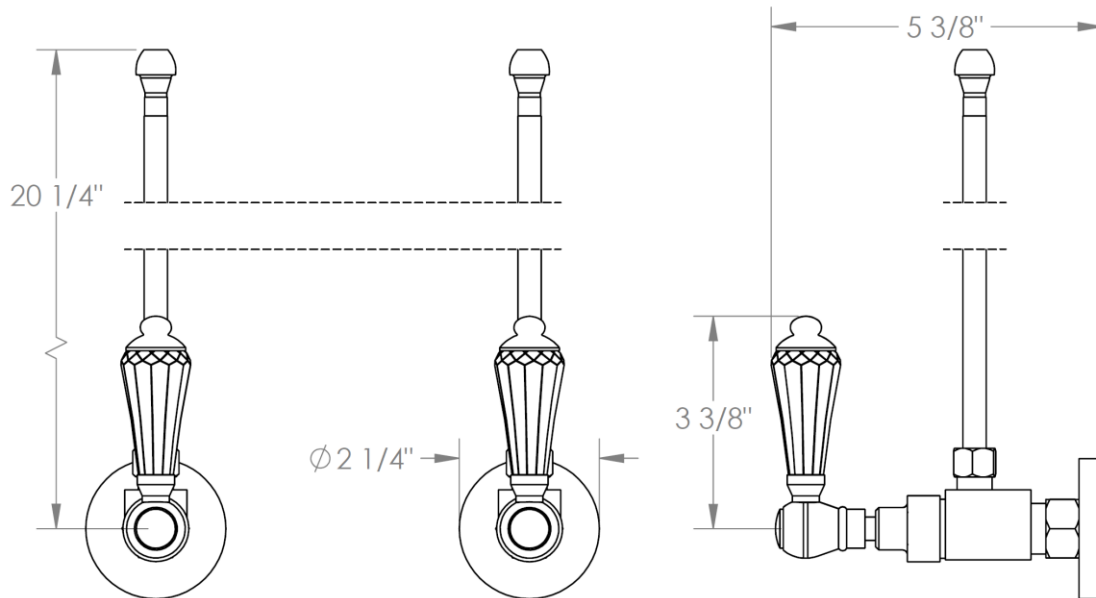

180-MAS1-__
Lavatory Angle Stop Kit
1/2" Compression x 3/8" OD Compression

HANDLE TRIM OPTIONS

AA - VENICE
BB - GENOA

CC - POMPEI
DD - NAPLES

SWU - FLORENCE

T - TUSCANY

U - BOLOGNA