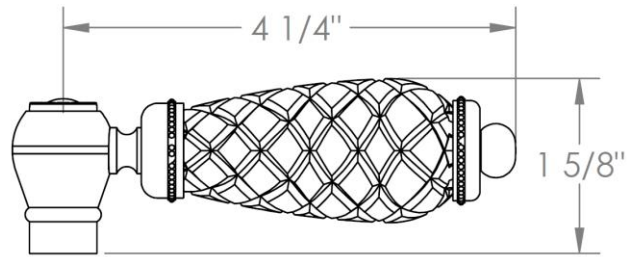

180-MAS1-__
Lavatory Angle Stop Kit
1/2" Compression x 3/8" OD Compression

HANDLE TRIM OPTIONS

AA - VENICE
BB - GENOA

CC - POMPEI
DD - NAPLES

SWU - FLORENCE

T - TUSCANY

U - BOLOGNA