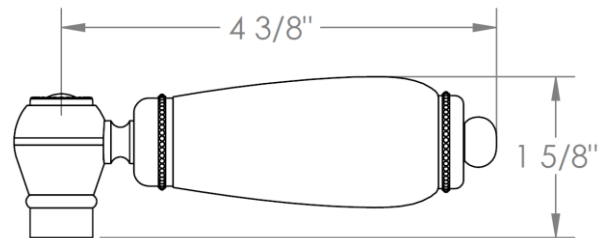

180-MAS1-__
Lavatory Angle Stop Kit
1/2" Compression x 3/8" OD Compression

HANDLE TRIM OPTIONS

AA - VENICE
BB - GENOA

CC - POMPEI
DD - NAPLES

SWU - FLORENCE

T - TUSCANY

U - BOLOGNA