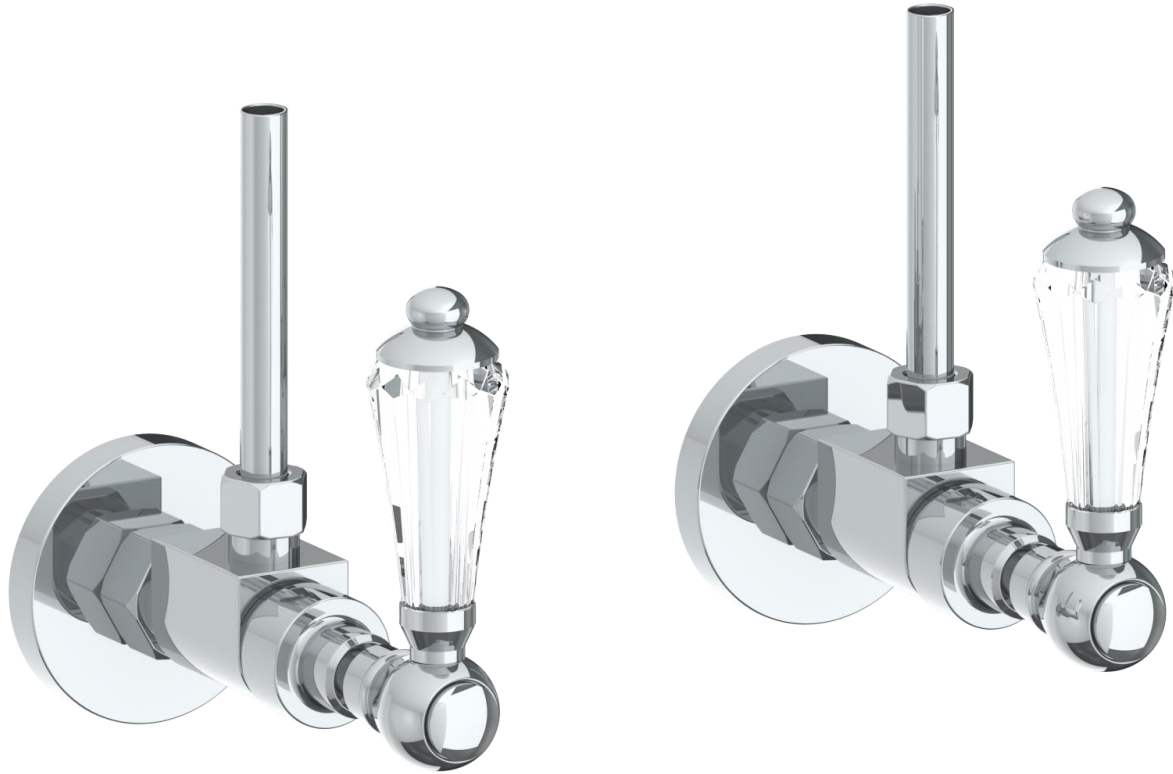

180-MAS1-__
Lavatory Angle Stop Kit
1/2" Compression x 3/8" OD Compression

HANDLE TRIM OPTIONS

AA - VENICE
BB - GENOA

CC - POMPEI
DD - NAPLES

SWU - FLORENCE

T - TUSCANY

U - BOLOGNA