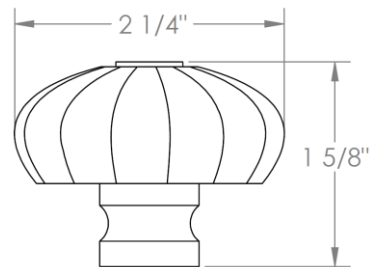

180-MAS1-__
Lavatory Angle Stop Kit
1/2" Compression x 3/8" OD Compression

HANDLE TRIM OPTIONS

AA - VENICE
BB - GENOA

CC - POMPEI
DD - NAPLES

SWU - FLORENCE

T - TUSCANY

U - BOLOGNA