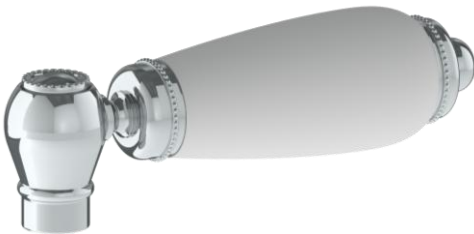

180-MAS1-__
Lavatory Angle Stop Kit
1/2" Compression x 3/8" OD Compression

HANDLE TRIM OPTIONS

AA - VENICE
BB - GENOA

CC - POMPEI
DD - NAPLES

SWU - FLORENCE

T - TUSCANY

U - BOLOGNA