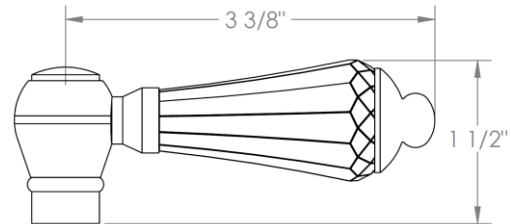

180-MAS1-__
Lavatory Angle Stop Kit
1/2" Compression x 3/8" OD Compression

HANDLE TRIM OPTIONS

AA - VENICE
BB - GENOA

CC - POMPEI
DD - NAPLES

SWU - FLORENCE

T - TUSCANY

U - BOLOGNA